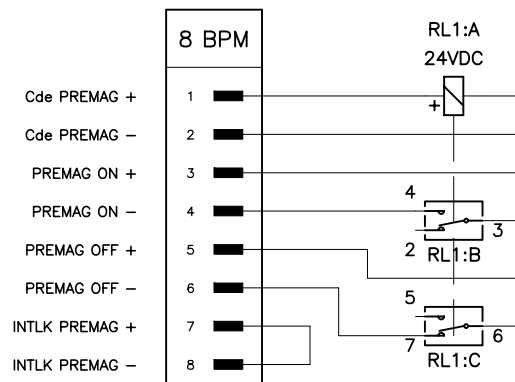

SKPREMAG

Projet/ Project:	CONVERTISSEURS A THYRISTORS DU LHC	Resp.:	THIESEN . H		
Ensemble/ Set:	ELECTRONIQUE DE COMMANDE	Designer:	DUBOIS . B	162976	
Sous-ensemble/ Underset:		Drawn:			
Document:	SIMULATEUR SKPREMAG	MODA:			
		MODB:			
		File:			INDICE
	LABORATOIRE EUROPEEN POUR LA PHYSIQUE DES PARTICULES EUROPEAN LABORATORY FOR PARTICLE PHYSICS GENEVE / GENEVA	Ref: nb			